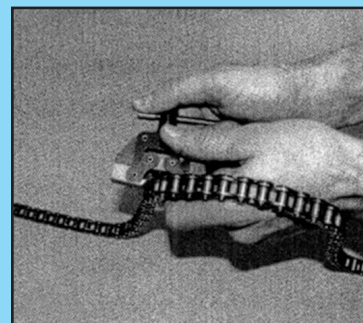

Prípravky pre ručnú demontáž reťaze**TYP DP 1****TYP DP 2**

TYP	Rozsah použitia
DP 1	Rozteč 9,525-19,05
DP 2	Rozteč 925,4

Prípravky pre ručnú demontáž reťaze**TYP VZR 1****TYP VZR 2****TYP VZR 3**

TYP	Rozsah použitia
VZR 1	F 100, F 200, F 300, 082
VZR 2	Rozteč 9,525-15,875
VZR 3	Rozteč 25,4

Prípravky pre ručnú montáž a demontáž reťaze rozteče 15,875mm na motocykle