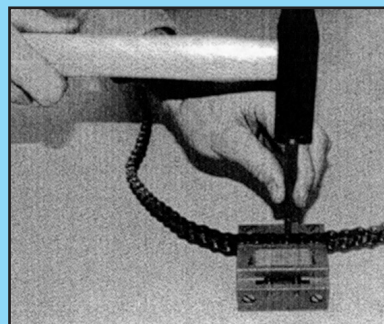

Prípravky pre ručnú demontáž reťaze**TYP DP 1****TYP DP 2**

TYP	Rozsah použitia
DP 1	Rozteč 9,525-19,05
DP 2	Rozteč 925,4

Prípravky pre ručnú demontáž reťaze**TYP VZR 1****TYP VZR 2****TYP VZR 3**

TYP	Rozsah použitia
VZR 1	F 100, F 200, F 300, 082
VZR 2	Rozteč 9,525-15,875
VZR 3	Rozteč 25,4

Prípravky pre ručnú montáž a demontáž reťaze rozteče 15,875mm na motocykle