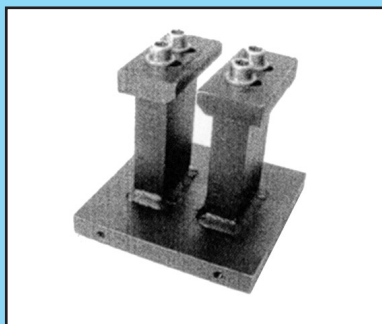

Prípravky pre ručnú demontáž reťaze**TYP DP 1****TYP DP 2**

TYP	Rozsah použitia
DP 1	Rozteč 9,525-19,05
DP 2	Rozteč 925,4

Prípravky pre ručnú demontáž reťaze**TYP VZR 1****TYP VZR 2****TYP VZR 3**

TYP	Rozsah použitia
VZR 1	F 100, F 200, F 300, 082
VZR 2	Rozteč 9,525-15,875
VZR 3	Rozteč 25,4

Prípravky pre ručnú montáž a demontáž reťaze rozteče 15,875mm na motocykle